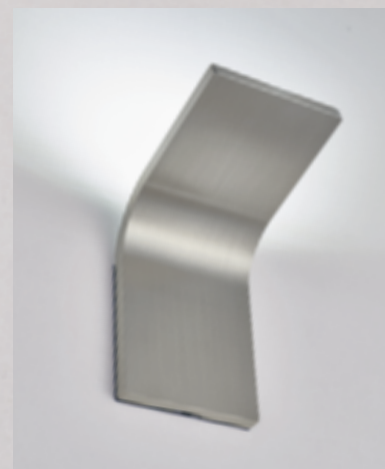

APPLIQUES

Les appliques personnalisent leur éclairage et l'ambiance grâce à des leds de différentes températures (froides ou chaudes).