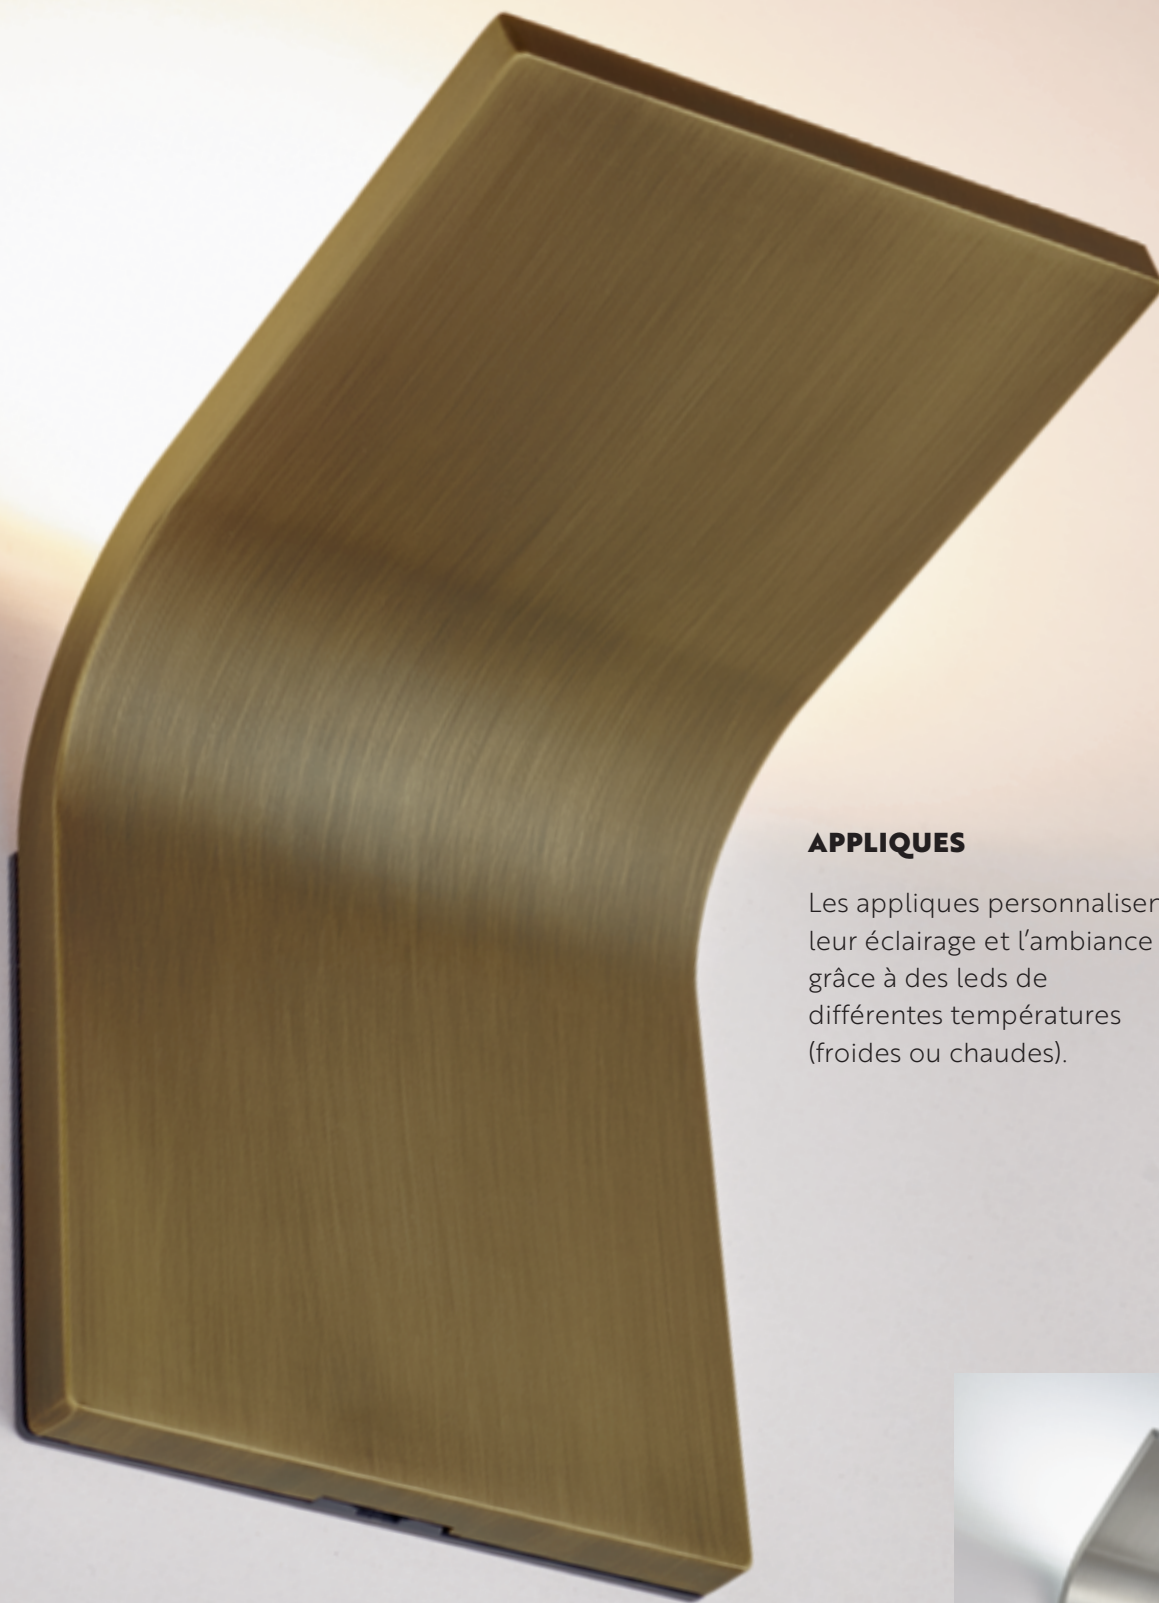

APPLIQUES

Les appliques personnalisent leur éclairage et l'ambiance grâce à des leds de différentes températures (froides ou chaudes).