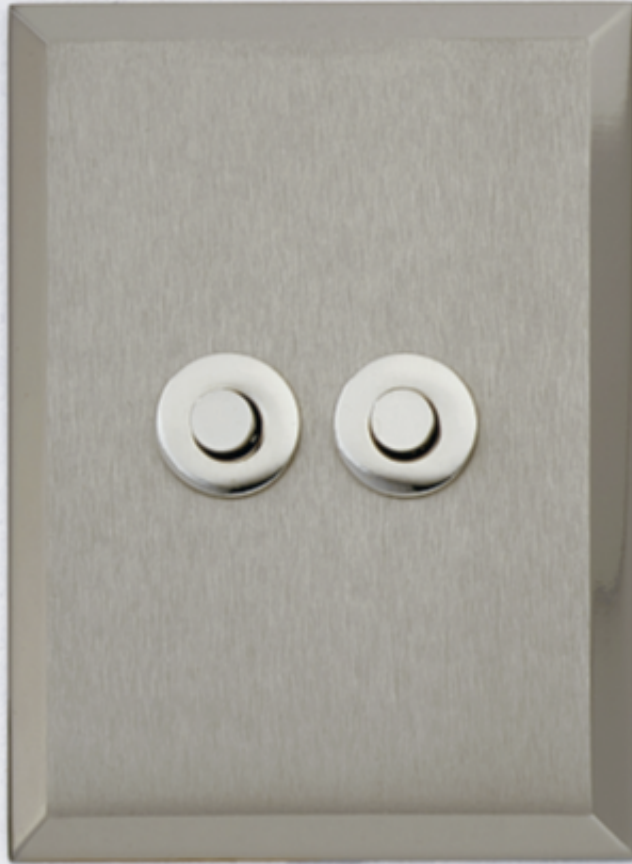

La richesse

DES FORMATS